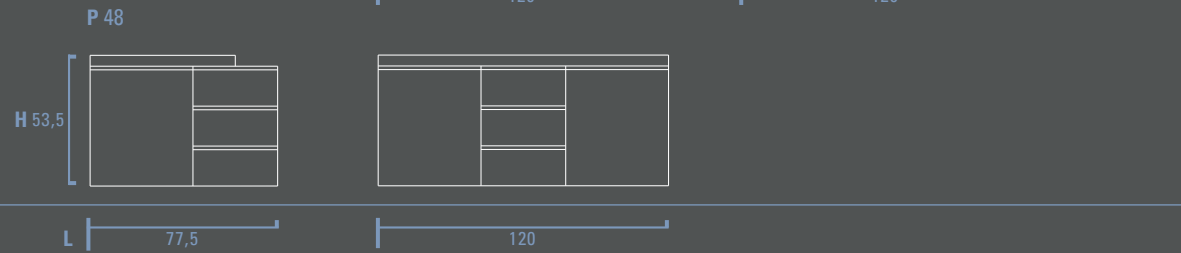

# LE FINITURE

Finishes / Die Ausführungen / Les finitions

**Campionario laccati IDEAGROUP** (pag. 21): **40 colori** opachi e lucidi finitura liscia. \_IDEAGROUP lacquered samples (page 21): plain finish, 40 matt and glossy lacquers. \_IDEAGROUP lackmuster (seite 21): 40 matte und glänzende, Lackfarben glatte Ausführung. \_Echantillonage laques IDEAGROUP (page 21): 40 laqués mats et brillants finition lisse.

## Basi lavabo sospese / Hanging washbasin units Waschbeckenhängeschränke / Bases porte-lavabo suspendues

## Basi doppio lavabo sospese / Hanging double basin bases Hängewaschtischunterschranke mit 2 Becken / Bases double lavabo suspendues