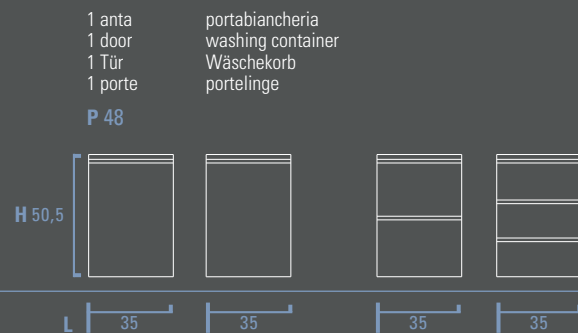

Basi sospese / Hanging base units Hängeschränke / Bases suspendues