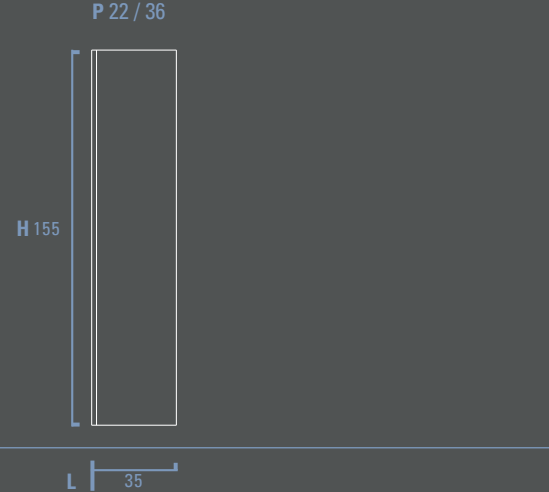

Colonne sospese Hanging tall units Hängehochschränke Colonnes suspendues