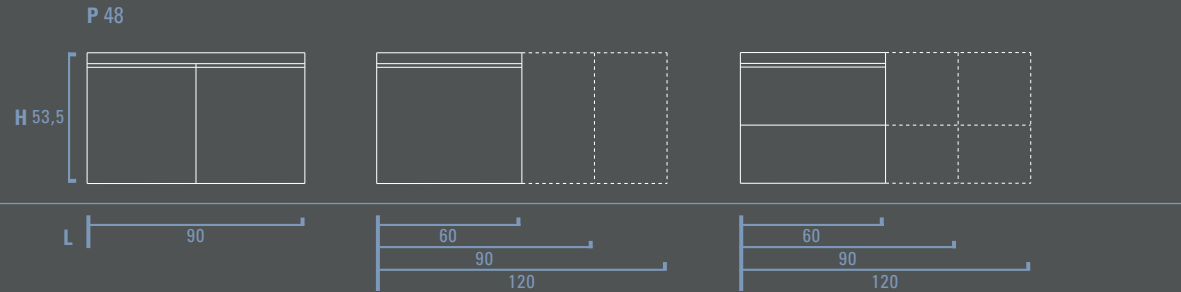

# LE FINITURE

Finishes / Die Ausführungen / Les finitions

**Campionario laccati IDEAGROUP** (pag. 21): **40 colori** opachi e lucidi finitura liscia. \_IDEAGROUP lacquered samples (page 21): plain finish, 40 matt and glossy lacquers. \_IDEAGROUP lackmuster (seite 21): 40 matte und glänzende, Lackfarben glatte Ausführung. \_Echantillonage laques IDEAGROUP (page 21): 40 laqués mats et brillants finition lisse.

## Basi lavabo sospese / Hanging washbasin units Waschbeckenhängeschränke / Bases porte-lavabo suspendues

## Basi doppio lavabo sospese / Hanging double basin bases Hängewaschtischunterschranke mit 2 Becken / Bases double lavabo suspendues