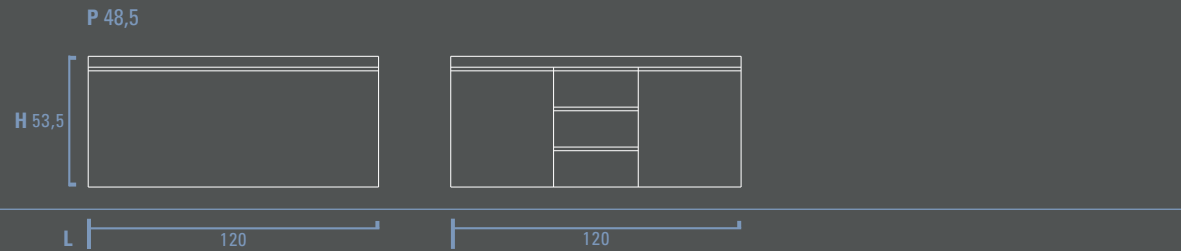

# LE FINITURE

Finishes / Die Ausführungen / Les finitions

**Campionario laccati IDEAGROUP** (pag. 21): **40 colori** opachi e lucidi finitura liscia. \_IDEAGROUP lacquered samples (page 21): plain finish, 40 matt and glossy lacquers. \_IDEAGROUP lackmuster (seite 21): 40 matte und glänzende, Lackfarben glatte Ausführung. \_Echantillonage laques IDEAGROUP (page 21): 40 laqués mats et brillants finition lisse.

## Basi lavabo sospese / Hanging washbasin units Waschbeckenhängeschränke / Bases porte-lavabo suspendues

## Basi doppio lavabo sospese / Hanging double basin bases Hängewaschtischunterschranke mit 2 Becken / Bases double lavabo suspendues