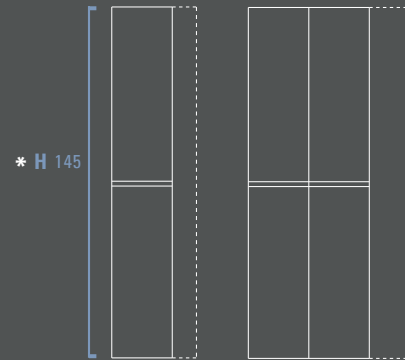

## Monoblocchi "Seventy" / Monoblocks Seventy Monoblöcke Seventy / Monoblocs "Seventy"

P 33.5

P 50

P 33.5 / 50

P 50

Basi con ruote / Units with castors  
Unterteile mit Räder / Chariots

P 33,5

Colonne sospese  
Hanging tall units  
Hängehochschränke  
Colonnes suspendues

P 20 / 33.5

\* Fianchi terminali per basi, pensili e colonne  
End sides for base units and hanging units  
Abschluss-Seiten für Unterteile  
und Hängeschränke  
Jeux terminales pour bases  
et meubles hauts