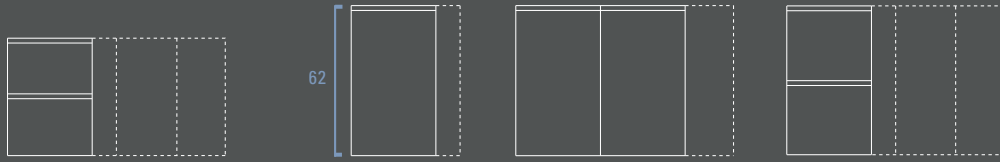

## Monoblocchi "Seventy" / Monoblocks Seventy Monoblöcke Seventy / Monoblocs "Seventy"

P 33.5

P 50

P 33.5 / 50

P 50

Basi con ruote / Units with castors  
Unterteile mit Räder / Chariots

P 33,5

Colonne sospese  
Hanging tall units  
Hängehochschränke  
Colonnes suspendues

P 20 / 33.5

\* Fianchi terminali per basi, pensili e colonne  
End sides for base units and hanging units  
Abschluss-Seiten für Unterteile  
und Hängeschränke  
Jeux terminales pour bases  
et meubles hauts