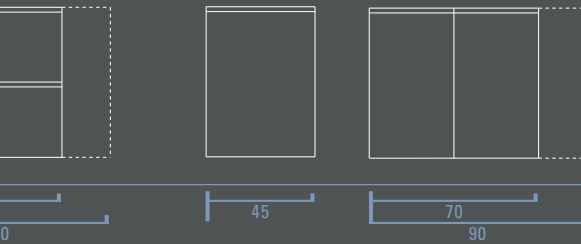

## Basi lavabo sospese / Hanging washbasin units Waschbeckenhängeschränke / Bases porte-lavabo suspendues

P 50

P 33.5

P 33.5

P 50