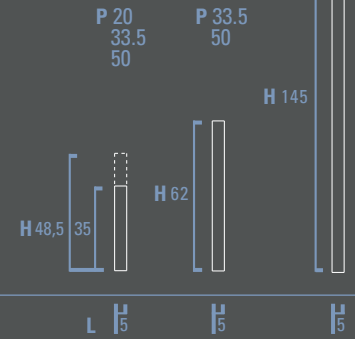

* Fianchi terminali per basi, pensili e colonne
End sides for base units and hanging units
Abschluss-Seiten für Unterteile
und Hängeschränke
Jeux terminales pour bases
et meubles hauts

P 20
33,5