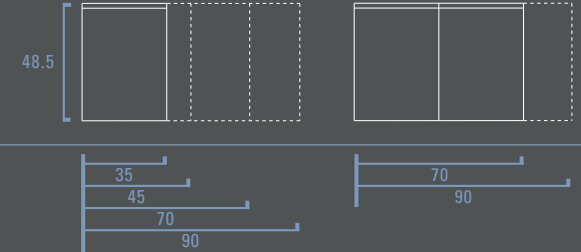

# LE FINITURE

Finishes / Die Ausführungen / Les finitions

**Campionario laccati IDEAGROUP: 40 colori** opachi e lucidi spazzolati finitura liscia. \_IDEAGROUP lacquered samples: brushed smooth finish, 40 matt and glossy lacquers. \_IDEAGROUP lackmuster: 40 matte und glänzende, gebürstete Lackfarben glatte Ausführung. \_Echantillonnage laques IDEAGROUP: 40 laqués mats et brillants brossés finition lisse.

## Basi sospese / Hanging base units Hängeschränke / Bases suspendues

P 50

P 33.5 / 50