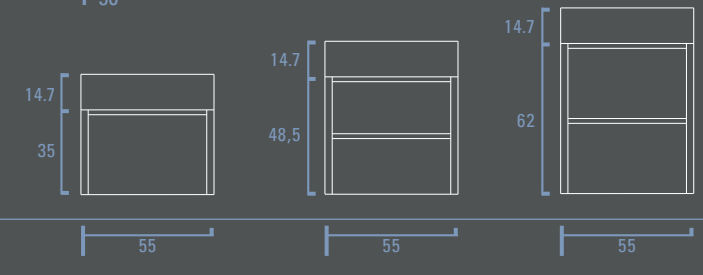

LE FINITURE

Finishes / Die Ausführungen / Les finitions

Campionario laccati IDEAGROUP: 40 colori opachi e lucidi spazzolati finitura liscia. _IDEAGROUP lacquered samples: brushed smooth finish, 40 matt and glossy lacquers. _IDEAGROUP lackmuster: 40 matte und glänzende, gebürstete Lackfarben glatte Ausführung. _Echantillonnage laques IDEAGROUP: 40 laqués mats et brillants brossés finition lisse.

Basi sospese / Hanging base units Hängeschränke / Bases suspendues

P 50

P 33.5 / 50

Basi lavabo sospese / Hanging washbasin units Waschbeckenhängeschränke / Bases porte-lavabo suspendues

P 50

P 33.5

P 33.5

P 50

Monoblocchi "Seventy" / Monoblocks Seventy Monoblöcke Seventy / Monoblocs "Seventy"

P 33.5

P 50