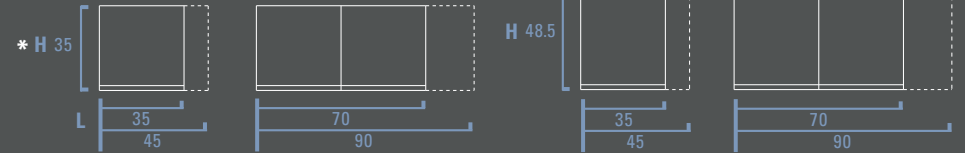

Pensili / Hanging units
Hängeschränke / Meubles hauts

P 20