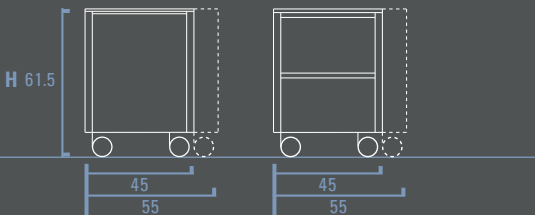

## Monoblocchi "Seventy" / Monoblocks Seventy Monoblöcke Seventy / Monoblocs "Seventy"

P 33.5

P 50

P 33.5 / 50

P 50

Basi con ruote / Units with castors  
Unterteile mit Räder / Chariots

P 33,5

Colonne sospese  
Hanging tall units  
Hängehochschränke  
Colonnes suspendues

P 20 / 33.5

\* Fianchi terminali per basi, pensili e colonne  
End sides for base units and hanging units  
Abschluss-Seiten für Unterteile  
und Hängeschränke  
Jeux terminales pour bases  
et meubles hauts