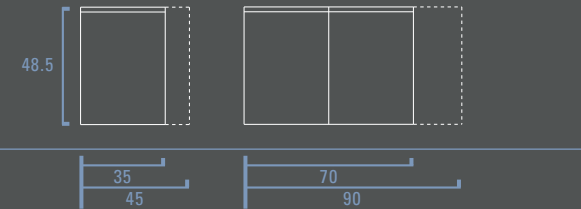

## Basi sospese / Hanging base units Hängeschränke / Bases suspendues

P 50

P 33.5 / 50

## Basi lavabo sospese / Hanging washbasin units Waschbeckenhängeschränke / Bases porte-lavabo suspendues

P 50

P 33.5

P 33.5

P 50