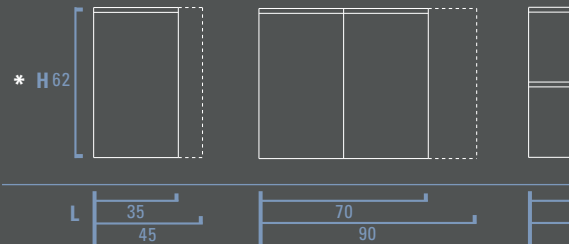

## Basi lavabo sospese / Hanging washbasin units Waschbeckenhängeschränke / Bases porte-lavabo suspendues

P 50

P 33.5

P 33.5

P 50