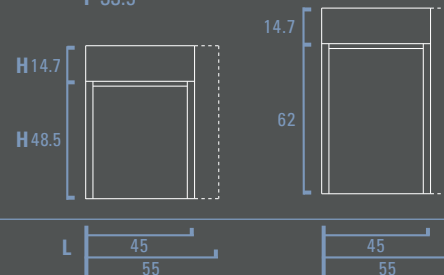

Monoblocchi "Seventy" / Monoblocks Seventy Monoblöcke Seventy / Monoblocs "Seventy"

P 33.5