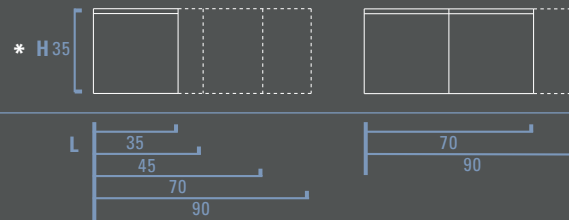

# LE FINITURE

Finishes / Die Ausführungen / Les finitions

**Campionario laccati IDEAGROUP: 40 colori** opachi e lucidi spazzolati finitura liscia. \_IDEAGROUP lacquered samples: brushed smooth finish, 40 matt and glossy lacquers. \_IDEAGROUP lackmuster: 40 matte und glänzende, gebürstete Lackfarben glatte Ausführung. \_Echantillonnage laques IDEAGROUP: 40 laqués mats et brillants brossés finition lisse.

## Basi sospese / Hanging base units Hängeschränke / Bases suspendues

P 50

P 33.5 / 50