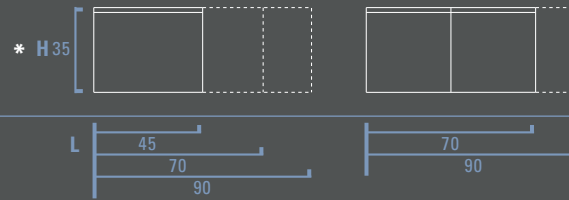

## Basi sospese / Hanging base units Hängeschränke / Bases suspendues

P 50

P 33.5 / 50

## Basi lavabo sospese / Hanging washbasin units Waschbeckenhängeschränke / Bases porte-lavabo suspendues

P 50

P 33.5

P 33.5

P 50