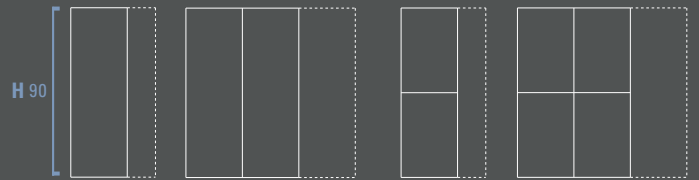

P 36 / 50

Top sospeso per lavabi
Top sospeso per lavabi
Top sospeso per lavabi
Top sospeso per lavabi

P 36,2 / 50,2

Basi sospese maxi / Maxi hanging base units Hängeschränke maxi / Bases suspendues maxi

P 36