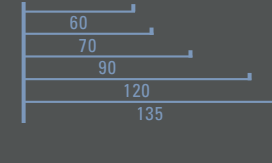

P 36 / 50

Top sospeso per lavabi
Top sospeso per lavabi
Top sospeso per lavabi
Top sospeso per lavabi

P 36,2 / 50,2

Basi sospese maxi / Maxi hanging base units Hängeschränke maxi / Bases suspendues maxi

P 36