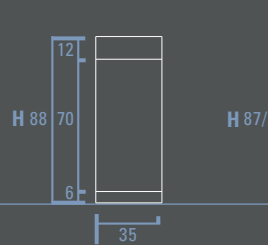

Monoblocco lavabo a terra Floorstanding Monoblocks with washbasin Bodestende Monoblocke mit Waschbecken Monobloc au sol

P 50

P 50