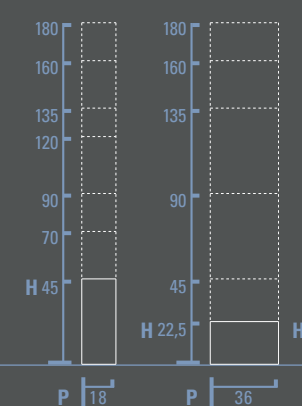

Top per basi / Tops for bases
Top für Unterteilen / Plateaux pour bases

Sp. 1,2

su misura / custom sized / Nach Maß / sur mesure

Zoccolo per basi / Plinth for bases
Sockel für Unterteilen / Socle pour bases

H 4 P 14 / 32 / 46

su misura / custom sized / Nach Maß / sur mesure

Fianchi terminali / End sides Endseiten / Cotés terminaux

Sp. 1,2

Pensili in cristallo con schienale in finitura / Glass hanging units with finished backs / Glashängeschränke mit farbiger Rückwand / Meubles hauts en verre avec dos en finition