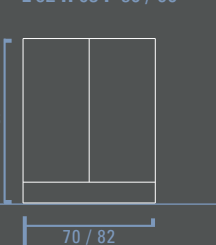

P 50

P 50

Basi per lavatrice Washmachine units Waschmaschinenschrank Base pour machine à laver

L 70 H 87 P 50 / 60 / 65
L 82 H 93 P 50 / 60

Elementi per basi a terra / Items for floor standing units / Elemente für bodenstehenden Unterteilen / Elements pour bases au sol