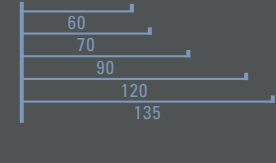

P 36 / 50

Top sospeso per lavabi
Top sospeso per lavabi
Top sospeso per lavabi
Top sospeso per lavabi

P 36,2 / 50,2

Basi sospese maxi / Maxi hanging base units Hängeschränke maxi / Bases suspendues maxi

P 36