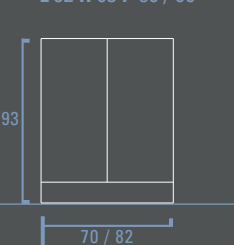

LE FINITURE

Finishes / Die Ausführungen
Les finitions

Campionario laccati IDEAGROUP (pag. 21):
40 colori opachi e lucidi spazzolati finitura liscia.
_IDEAGROUP lacquered samples (page 21):
brushed smooth finish, 40 matt and glossy lacquers.
_IDEAGROUP lackmuster (seite 21): 40 matte und glänzende, gebürstete Lackfarben glatte Ausführung. _Echantillonage laques IDEAGROUP (page 21): 40 laqués mats et brillants brossés finition lisse.

Basi sospese / Hanging base units Hängeschränke / Bases suspendues

P 36 / 50
cassetto / drawer
Schublade / tiroir

Basi lavabo sospese
Hanging washbasin units
Waschbeckenhängeschranke
Bases porte-lavabo suspendues

P 50

P 36 / 50
anta / door
Tür / porte

P 36 / 50
anta / door
Tür / porte

Basi a giorno
Open base units
Unterschranke mit offenem Element
Élément ouvert

P 36 / 50

Base terminale
End base unit
Abschlussunterschrank
Base terminale

P 36 / 50

Top sospeso per lavabi
Top sospeso per lavabi
Top sospeso per lavabi
Top sospeso per lavabi

P 36,2 / 50,2

Basi sospese maxi / Maxi hanging base units Hängeschränke maxi / Bases suspendues maxi

P 36

Pensili / Hanging units Hängeschränke / Meubles hauts

Apertura basculante con anta in finitura o specchio
Flap door with finished or mirror door
Klapptür mit farbiger oder Glastür
Ouverture basculante porte pleine ou miroir

P 18

P 18

Basi sospese per lavabo / Hanging washbasin units Waschbeckenhängeschranke / Bases porte-lavabo suspendues

P 36 / 50
anta / door
Tür / porte

P 36

P 50
cassetto / drawer
Schublade / tiroir

P 51

ante o cassetti / doors or drawers
Türen und Schubladen / portes ou tiroirs

Monoblocchi lavabo sospesi Hanging Monoblocks with washbasins Hängende Monoblocke mit Waschbecken Monoblocs suspendues

L 35 P 50

L 60 / 70 P 36

P 36