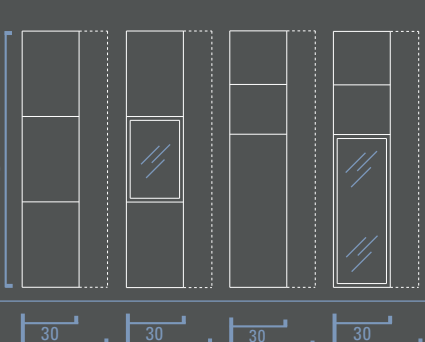

H 4 P 14 / 32 / 46

su misura / custom sized / Nach Maß / sur mesure

Fianchi terminali / End sides Endseiten / Cotés terminaux

Sp. 1,2

Pensili in cristallo con schienale in finitura / Glass hanging units with finished backs / Glashängeschränke mit farbiger Rückwand / Meubles hauts en verre avec dos en finition

P 20

Colonne / Tall units Hochschränke / Colonnes

P 18

P 18 / 36

P 18 / 36

P 18 / 36

* Con possibilità di anta in finitura o vetro
Possible with finished or glass door
Farbige Tür oder Glastür möglich
Avec possibilité porte pleine o verre