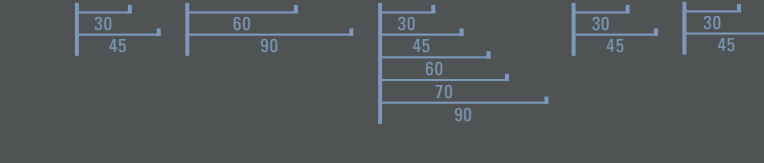

P 36 / 50

Top sospeso per lavabi
Top sospeso per lavabi
Top sospeso per lavabi
Top sospeso per lavabi

P 36,2 / 50,2

Basi sospese maxi / Maxi hanging base units Hängeschränke maxi / Bases suspendues maxi

P 36