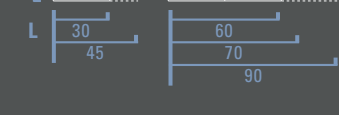

Pensili / Hanging units Hängeschränke / Meubles hauts

Apertura basculante con anta in finitura o specchio
Flap door with finished or mirror door
Klapptür mit farbiger oder Glastür
Ouverture basculante porte pleine ou miroir

P 18