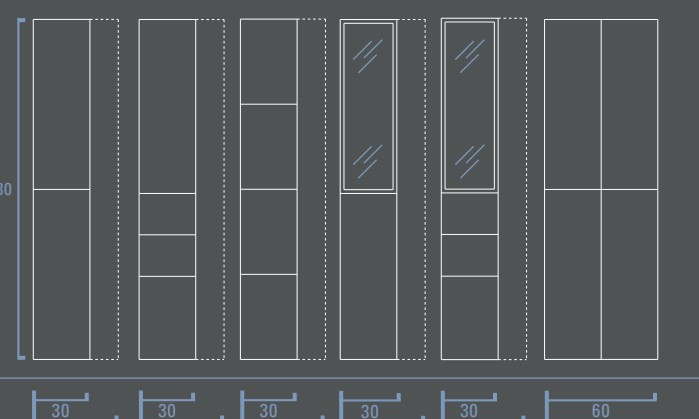

P 20

Colonne / Tall units Hochschränke / Colonnes

P 18

P 18 / 36

P 18 / 36

P 18 / 36

* Con possibilità di anta in finitura o vetro
Possible with finished or glass door
Farbige Tür oder Glastür möglich
Avec possibilité porte pleine o verre