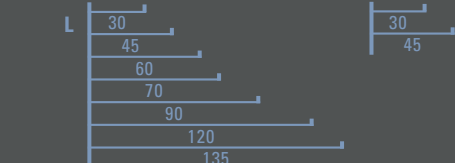

P 36 / 50

Top sospeso per lavabi
Top sospeso per lavabi
Top sospeso per lavabi
Top sospeso per lavabi

P 36,2 / 50,2

Basi sospese maxi / Maxi hanging base units Hängeschränke maxi / Bases suspendues maxi

P 36