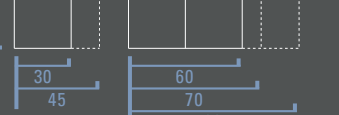

LE FINITURE

Finishes / Die Ausführungen
Les finitions

Campionario laccati IDEAGROUP (pag. 21):
40 colori opachi e lucidi spazzolati finitura liscia.
_IDEAGROUP lacquered samples (page 21):
brushed smooth finish, 40 matt and glossy lacquers.
_IDEAGROUP lackmuster (seite 21): 40 matte und glänzende, gebürstete Lackfarben glatte Ausführung. _Echantillonage laques IDEAGROUP (page 21): 40 laqués mats et brillants brossés finition lisse.

Basi sospese / Hanging base units Hängeschränke / Bases suspendues

P 36 / 50
cassetto / drawer
Schublade / tiroir

Basi lavabo sospese
Hanging washbasin units
Waschbeckenhängeschranke
Bases porte-lavabo suspendues

P 50

P 36 / 50
anta / door
Tür / porte

P 36 / 50
anta / door
Tür / porte

Basi a giorno
Open base units
Unterschranke mit offenem Element
Élément ouvert

P 36 / 50

Base terminale
End base unit
Abschlussunterschrank
Base terminale

P 36 / 50

Top sospeso per lavabi
Top sospeso per lavabi
Top sospeso per lavabi
Top sospeso per lavabi

P 36,2 / 50,2

Basi sospese maxi / Maxi hanging base units Hängeschränke maxi / Bases suspendues maxi

P 36

Pensili / Hanging units Hängeschränke / Meubles hauts

Apertura basculante con anta in finitura o specchio
Flap door with finished or mirror door
Klapptür mit farbiger oder Glastür
Ouverture basculante porte pleine ou miroir

P 18

P 18

Basi sospese per lavabo / Hanging washbasin units Waschbeckenhängeschranke / Bases porte-lavabo suspendues

P 36 / 50
anta / door
Tür / porte

P 36

P 50
cassetto / drawer
Schublade / tiroir

P 51

ante o cassetti / doors or drawers
Türen und Schubladen / portes ou tiroirs

Monoblocchi lavabo sospesi Hanging Monoblocks with washbasins Hängende Monoblocke mit Waschbecken Monoblocs suspendues

L 35 P 50

L 60 / 70 P 36

P 36